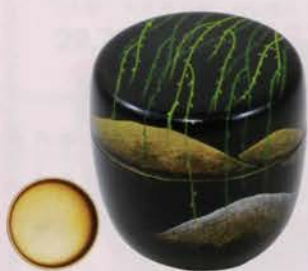

U2-10

茶碗 乾山 立雛 森下秋影作 [桐箱]

17,604 円 (本体 16,300 円)

U2-09

茶碗 色絵 立雛 古垣嘉一作 [桐箱]

22,572 円 → **15,822 円** (本体 14,650 円)

新柄

U2-15