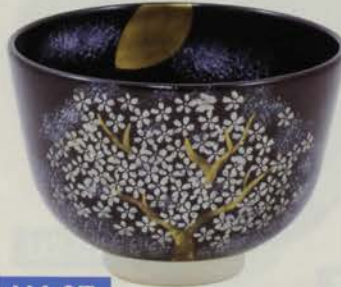

U4-02

軸一行画賛 兜の図
「丈夫意気高」
戸上明道師 三重 玉瀧寺開栢
・仲春洋画
67,716 円
→ **41,580 円**
(本体 38,500 円)

38%OFF

U4-01

軸一行
「薫風自南来」
足立泰道師
兵庫 雲澤寺開栢
47,520 円
(本体 44,000 円)

U4-08

茶碗 乾山 醍醐の桜 森下秋彩作 [桐箱]
17,604 円 → **12,258 円** (本体 11,350 円)