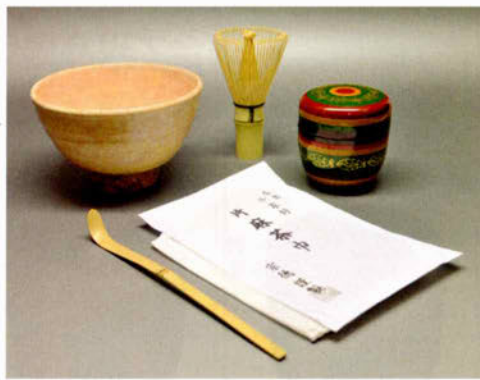

8-202
お稽古基本セット
萩 (紙箱)
¥11,330
(本体¥10,300)
~内容~
茶碗 萩・茶釜 数種
棗 太独楽・茶巾片麻・茶杓