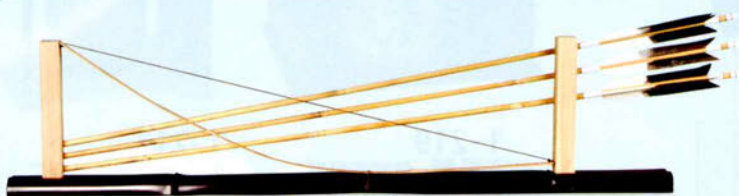

彩

初夏の茶道具

0-202 茶盃 仁清 青楓
山岡善高作 (桐箱)
¥20,570 (本体¥18,700)

雅

No.290

0-203 堀内宗完書付
萬古青磁食籠兼平水指 宗完好 加賀瑞山作 (桐箱)
税込定価 ¥293,700 → **特価 ¥187,000** (特価本体 ¥170,000)

現品限り

0-204
矢羽根 結界 煤竹 (紙箱) ¥49,610 (本体¥45,100)