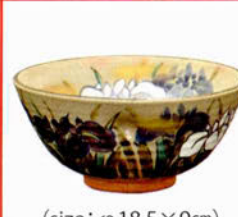

(size: φ18.5×9cm)

特-49 **現品限り**
菓子器 乾山 菖蒲 6寸
岡田晚山作 (桐箱) 定価 ¥38,280→
特価 ¥19,100