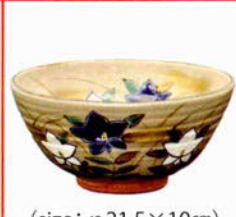

(size: φ20×17cm)

特-54 **現品限り**
手鉢 青地 鮎
富永玄山作 (桐箱) 定価 ¥80,850→
特価 ¥40,400

(size: φ19.5×9cm)

特-53 **現品限り**
菓子器 色絵 中帯花詰
岡田晚山作 (桐箱) 定価 ¥94,160→
特価 ¥47,000

(size: φ21.5×9cm)

特-52 **現品限り**
菓子器 赤呉須 菊竹 7寸
岡田晚山作 (桐箱) 定価 ¥40,480→
特価 ¥20,200