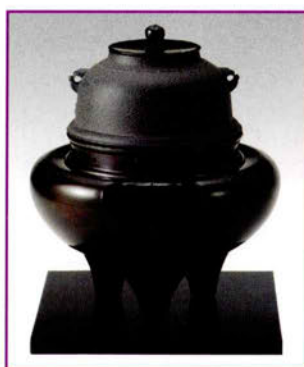

6-210 新傘立台 木製 組立式
¥40,480 (本体¥36,800)

6-209 (タトウ紙入)
雪洞 白 檀紙 山崎吉左衛門作
¥22,110 (本体¥20,100)

6-208 (タトウ紙入)
雪洞 薄緑 檀紙 山崎吉左衛門作
¥22,110 (本体¥20,100)

6-215 筒釜 竹地紋
政光作 (桐箱)
¥75,000 (本体¥68,182)

6-216 唐銅 大西風炉
浄雲作 (紙箱)
¥83,600 (本体¥76,000)