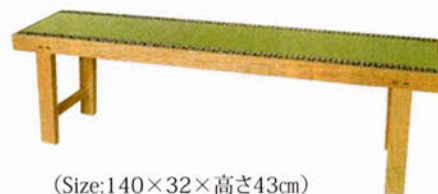

茶務衣
素材 綿100% (日本製)
男女兼用 フリーサイズ
※着易・裾裾は別売です。
※化粧箱入

各 ¥7,986 (本体¥7,260)

※流派に関係なくご使用いただけます。

8-223 (Size:90×45×高さ57cm)
近藤さんの点前机
搔合塗 (立礼用入子付) ¥103,400 (本体¥94,000)

8-224
建水台 ¥16,390 (本体¥14,900)

8-225
近藤さんの脇机 搔合塗
¥66,880 (本体¥60,800) ※喫架としてもご使用いただけます。