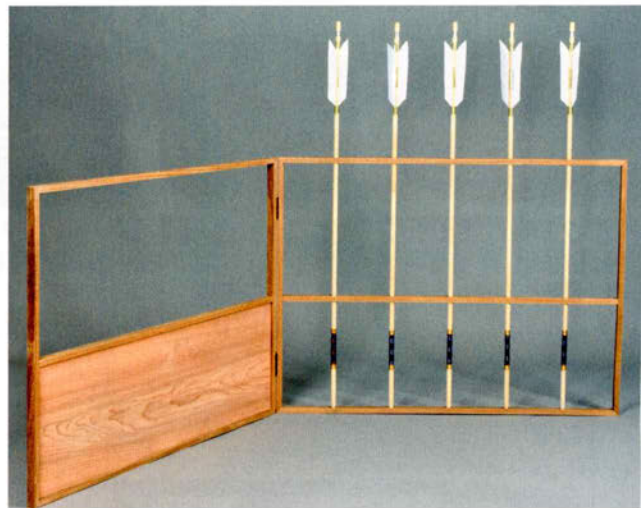

2-209
矢羽根風炉先 江戸間・京間(紙箱) **¥61,710**
(本体¥56,100)