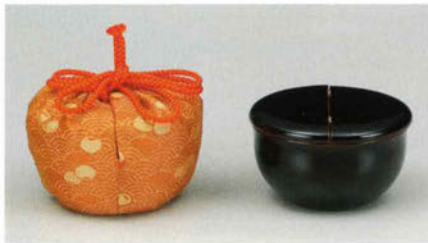

10-309
紙釜敷 秋色 (化粧箱) **¥2,904** (本体¥2,640)